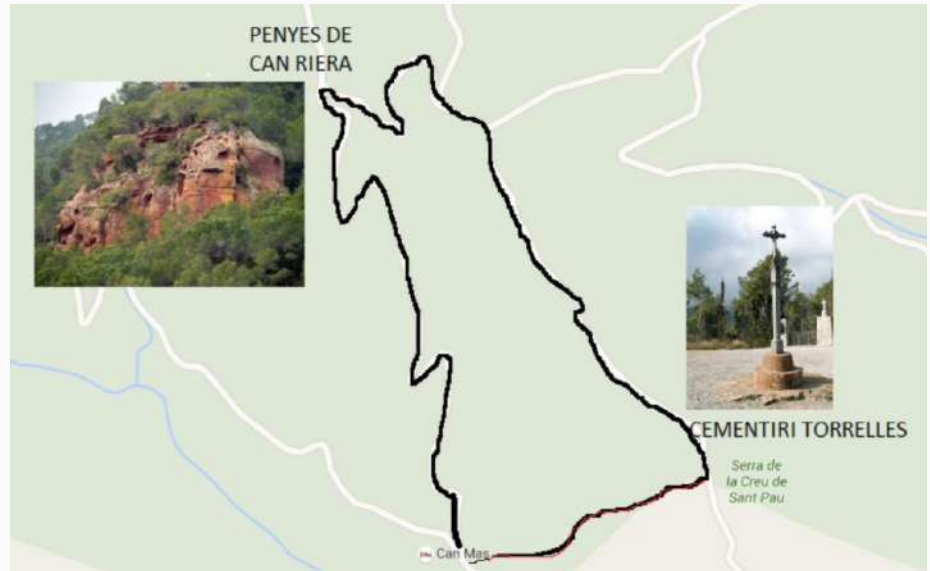

EXCURSIÓ

Ruta circular (4km / 1h)

Can Mas - Penyes de Can Riera - Cementiri Torrelles - Can Mas

115 m · 115 m

PISCINA

RECOMANACIÓ!!

Portar flotador i/o manguitos

TIMBALER 0