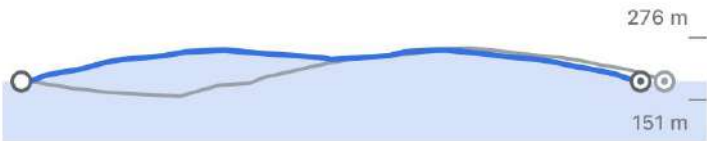

EXCURSIÓ

Ruta circular (4km / 1h)

Can Mas - Penyes de Can Riera - Cementiri Torrelles - Can Mas

115 m · 115 m

PISCINA

RECOMANACIÓ!!

Portar flotador i/o manguitos

TIMBALER 0