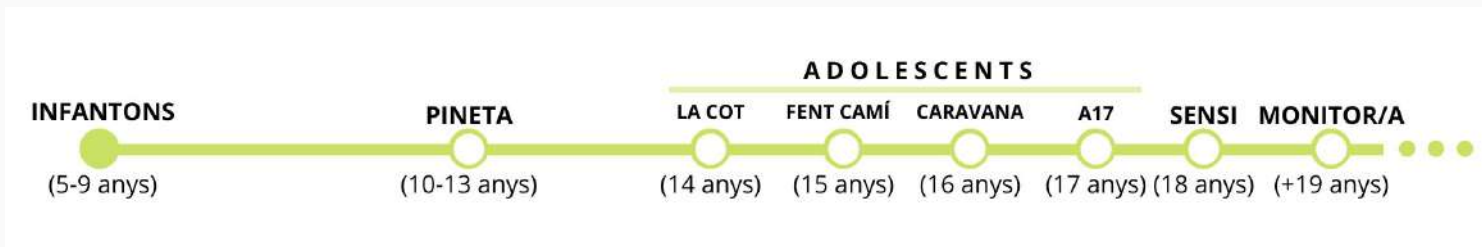

INFANTONS 1

Reunió informativa de famílies 2022

Infantons 1

2 al 10 de juliol

Infants de 5 a 9 anys

Casa de Colònies Can Mas (Torrelles de Llobregat)

EQUIP DE MONITORES

12 monitors i monitores del Centre Jordi Turull