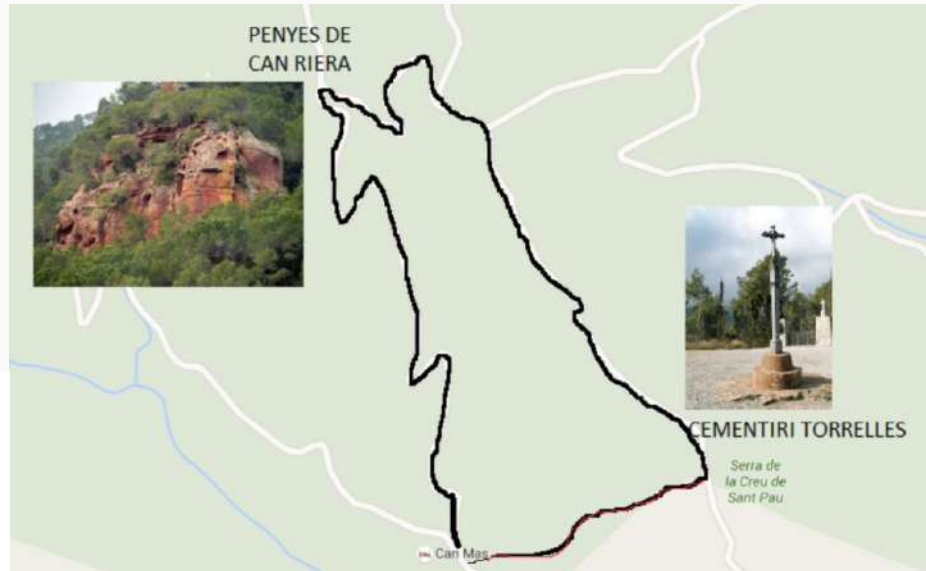

# EXCURSIÓ

Ruta circular (4km / 1h)

Can Mas - Penyes de Can Riera - Cementiri Torrelles - Can Mas

115 m · 115 m

276 m

151 m