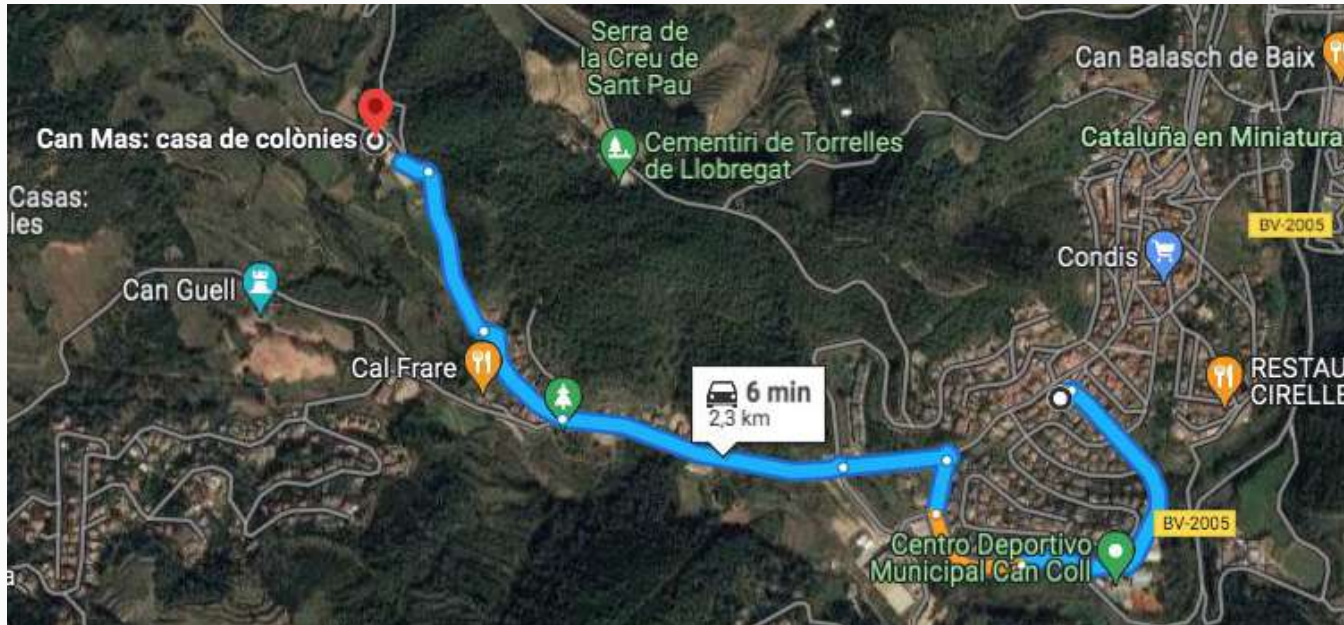

## Casa de Colònies Can Mas

- Torrelles de Llobregat
- Masia a 30min de Barcelona (20km)
- 08629 Torrelles de Llobregat, Barcelona.  
Camí de Torrelles de Llobregat a Can Sala.
- web: <http://www.canmas.cat/>
- 

# CENTRE ATENCIÓ SANITÀRIA

CAP Torrelles de Llobregat  
(6 min de la casa)