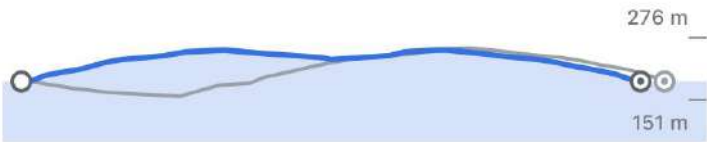

EXCURSIÓ

Ruta circular (4km / 1h)

Can Mas - Penyes de Can Riera - Cementiri Torrelles - Can Mas

115 m · 115 m