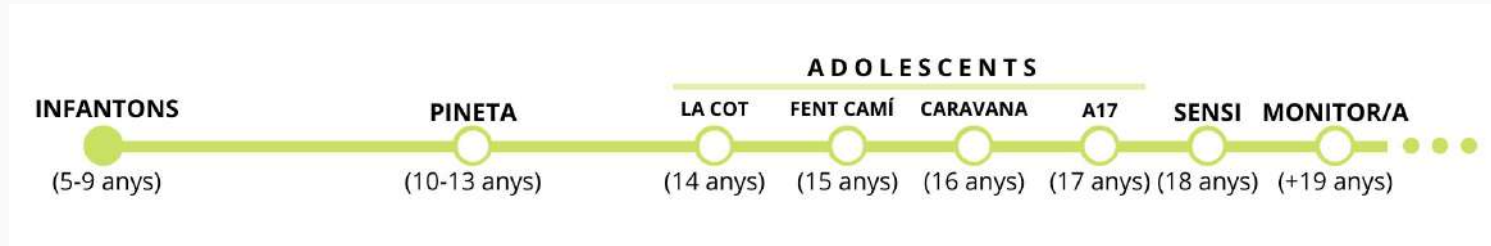

INFANTONS 1

Reunió informativa de famílies 2023

Tandes Lleure Jordi Turull

Infantons 1 - del 1 al 9 de juliol

Infantons 2 - del 15 al 23 de juliol

Infants de 5 a 9 anys

Casa de Colònies Can Mas (Torrelles de Llobregat)

ORGANITZACIÓ INTERNA

10 monitors i monitores del Centre Jordi Turull

Qüestions d'interés

Com farem les habitacions? -> per grups d'edat i per "zones de confort".

Àpats - dietes especials - intoleràncies.

Excursió - molt simbòlica - depèn de les condicions meteorològiques - NO assumirem cap risc.