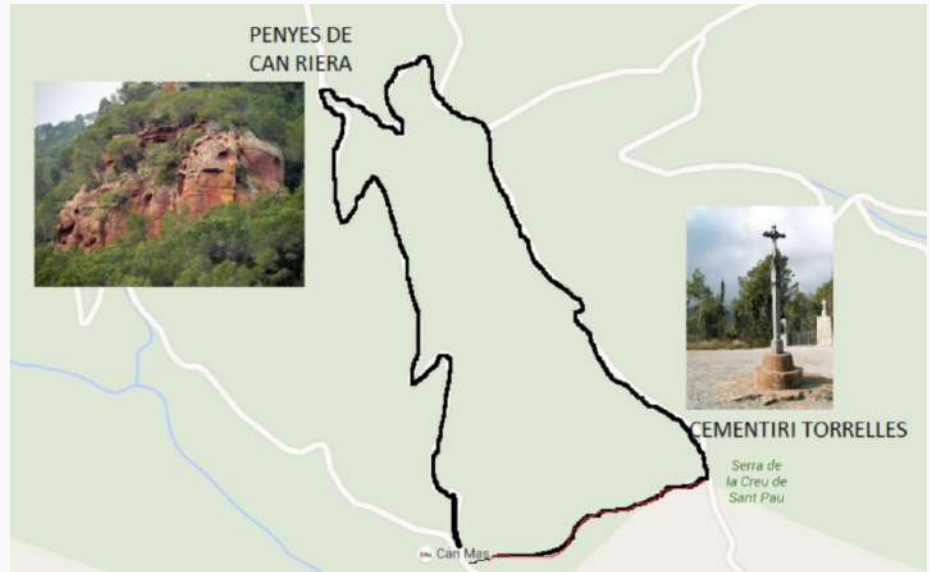

EXCURSIÓ

Ruta circular (4km / 1h)

Can Mas - Penyes de Can Riera - Cementiri Torrelles - Can Mas

115 m · 115 m

TIMBALER 0

MOTXILLA GRAN:

- Sac de dormir o llençol
- Joc de llit (coixinera i llençol de sota)
- 8 mudes: Samarretes, roba interior, pantalons curts
- 2 mudes de recanvi
- 3 Pantalons llargs
- Barret o gorra
- Jersei prim
- Jersei gruixut
- Impermeable (capelina)
- 2 pijames (recomanem curt)
- 2 banyadors
- Tovallola de dutxa
- Tovallola per la piscina
- Necesser complet (respall i pasta de dents, sabó...)
- Protector solar
- Muda per embrutar (pot ser que no torni)
- Banyador per embrutar (pot ser que no torni)
- Xampú i loció antipolls
- Repel·lent de mosquits
- Lot / frontal
- Bossa per la roba bruta
- Calçat: bambes, xanquetes tancades i botes de muntanya o calçat còmode
- tovalló de tela